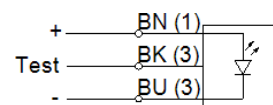

Sender SOEG-S-M18-K-L

Teilenummer: 537691

FESTO

runde Bauform.

Datenblatt

Merkmal	Wert
Bauform	rund
Entspricht Norm	EN 60947-5-2
Zulassung	RCM Mark c UL us - Listed (OL)
CE-Zeichen (siehe Konformitätserklärung)	nach EU-EMV-Richtlinie
Werkstoffhinweis	Kupfer- und PTFE-frei
Messgröße	Position
Messprinzip	optoelektronisch
Messverfahren	Einweglichtschanke Sender
Lichtart	rot
Reichweite	20.000 mm
Umgebungstemperatur	-25 ... 55 °C
Kurzschlussfestigkeit	taktend
Betriebsspannungsbereich DC	10 ... 36 V
Restwelligkeit	20 %
Leerlaufstrom	15 mA
Verpolungsschutz	für alle elektrischen Anschlüsse
Elektrischer Anschluss	3-adrig Kabel
Kabellänge	2,5 m
Werkstoff Kabelmantel	TPE-U(PUR)
Baugröße	M18x1
Befestigungsart	mit Kontermutter
Anziehdrehmoment	20 Nm
Produktgewicht	115 g
Werkstoff Gehäuse	Messing verchromt
Werkstoff Überwurfmutter	Messing verchromt
Umgebungstemperatur bei beweglicher Kabelverlegung	-5 ... 55 °C
Schutzart	IP65 IP67
Korrosionsbeständigkeitsklasse KBK	1 - niedrige Korrosionsbeanspruchung