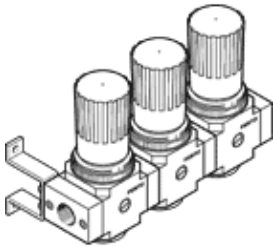

Druckregelventil-Batterie

LRB-1/4-D-7-O-K3-MINI

FESTO

Teilenummer: 528968

Classic - nicht für Neukonstruktionen verwenden

mit Verbindungs-Kit, Anschlussplatte und Befestigungswinkeln, Block mit 2,3,4 oder 5 Druck-Regelventilen, ohne Manometer.

Moderne Alternativen finden Sie durch Eingabe der ersten vier Stellen des Typencodes in das Suchfeld.

Datenblatt

Merkmal	Wert
Baugröße	Mini
Baureihe	D
Betätigungssicherung	Drehknopf mit Arretierung
Einbaulage	beliebig
Konstruktiver Aufbau	direktgesteuertes Membranregelventil mit durchgehender Druckversorgung
Reglerfunktion	Ausgangsdruck konstant mit Vordruckkompensation mit Sekundärentlüftung
Druckanzeige	G1/8 vorbereitet
Betriebsdruck	1 ... 16 bar
Druckregelbereich	0,5 ... 7 bar
Max. Druckhysterese	0,2 bar
Normalnennndurchfluss	1.800 l/min
Betriebsmedium	Druckluft nach ISO 8573-1:2010 [7:4:4]
Luftreinheitsklasse am Ausgang	Druckluft nach ISO 8573-1:2010 [7:4:4]
Mediumtemperatur	-10 ... 60 °C
Umgebungstemperatur	-10 ... 60 °C
Produktgewicht	1.090 g
Befestigungsart	mit Zubehör
Pneumatischer Anschluss 1	G1/4
Pneumatischer Anschluss 2	G1/4
Werkstoff Anschlussplatte	Zink-Druckguss
Werkstoff Bedienteil	PA
Werkstoff Dichtungen	NBR
Werkstoff Gehäuse	Zink-Druckguss