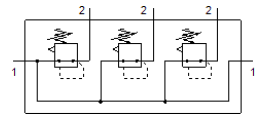

Druckregelventil-Batterie

LRB-1/4-D-7-O-K3-MINI

FESTO

Teilenummer: 528968

Classic - nicht für Neukonstruktionen verwenden

mit Verbindungs-Kit, Anschlussplatte und Befestigungswinkeln, Block mit 2,3,4 oder 5 Druck-Regelventilen, ohne Manometer.

Moderne Alternativen finden Sie durch Eingabe der ersten vier Stellen des Typencodes in das Suchfeld.

Datenblatt

Merkmal	Wert
Baugröße	Mini
Baureihe	D
Betätigungssicherung	Drehknopf mit Arretierung
Einbaulage	beliebig
Konstruktiver Aufbau	direktgesteuertes Membranregelventil mit durchgehender Druckversorgung
Reglerfunktion	Ausgangsdruck konstant mit Vordruckkompensation mit Sekundärentlüftung
Druckanzeige	G1/8 vorbereitet
Betriebsdruck	1 ... 16 bar
Druckregelbereich	0,5 ... 7 bar
Max. Druckhysterese	0,2 bar
Normalnennndurchfluss	1.800 l/min
Betriebsmedium	Druckluft nach ISO 8573-1:2010 [7:4:4]
Luftreinheitsklasse am Ausgang	Druckluft nach ISO 8573-1:2010 [7:4:4]
Mediumtemperatur	-10 ... 60 °C
Umgebungstemperatur	-10 ... 60 °C
Produktgewicht	1.090 g
Befestigungsart	mit Zubehör
Pneumatischer Anschluss 1	G1/4
Pneumatischer Anschluss 2	G1/4
Werkstoff Anschlussplatte	Zink-Druckguss
Werkstoff Bedienteil	PA
Werkstoff Dichtungen	NBR
Werkstoff Gehäuse	Zink-Druckguss